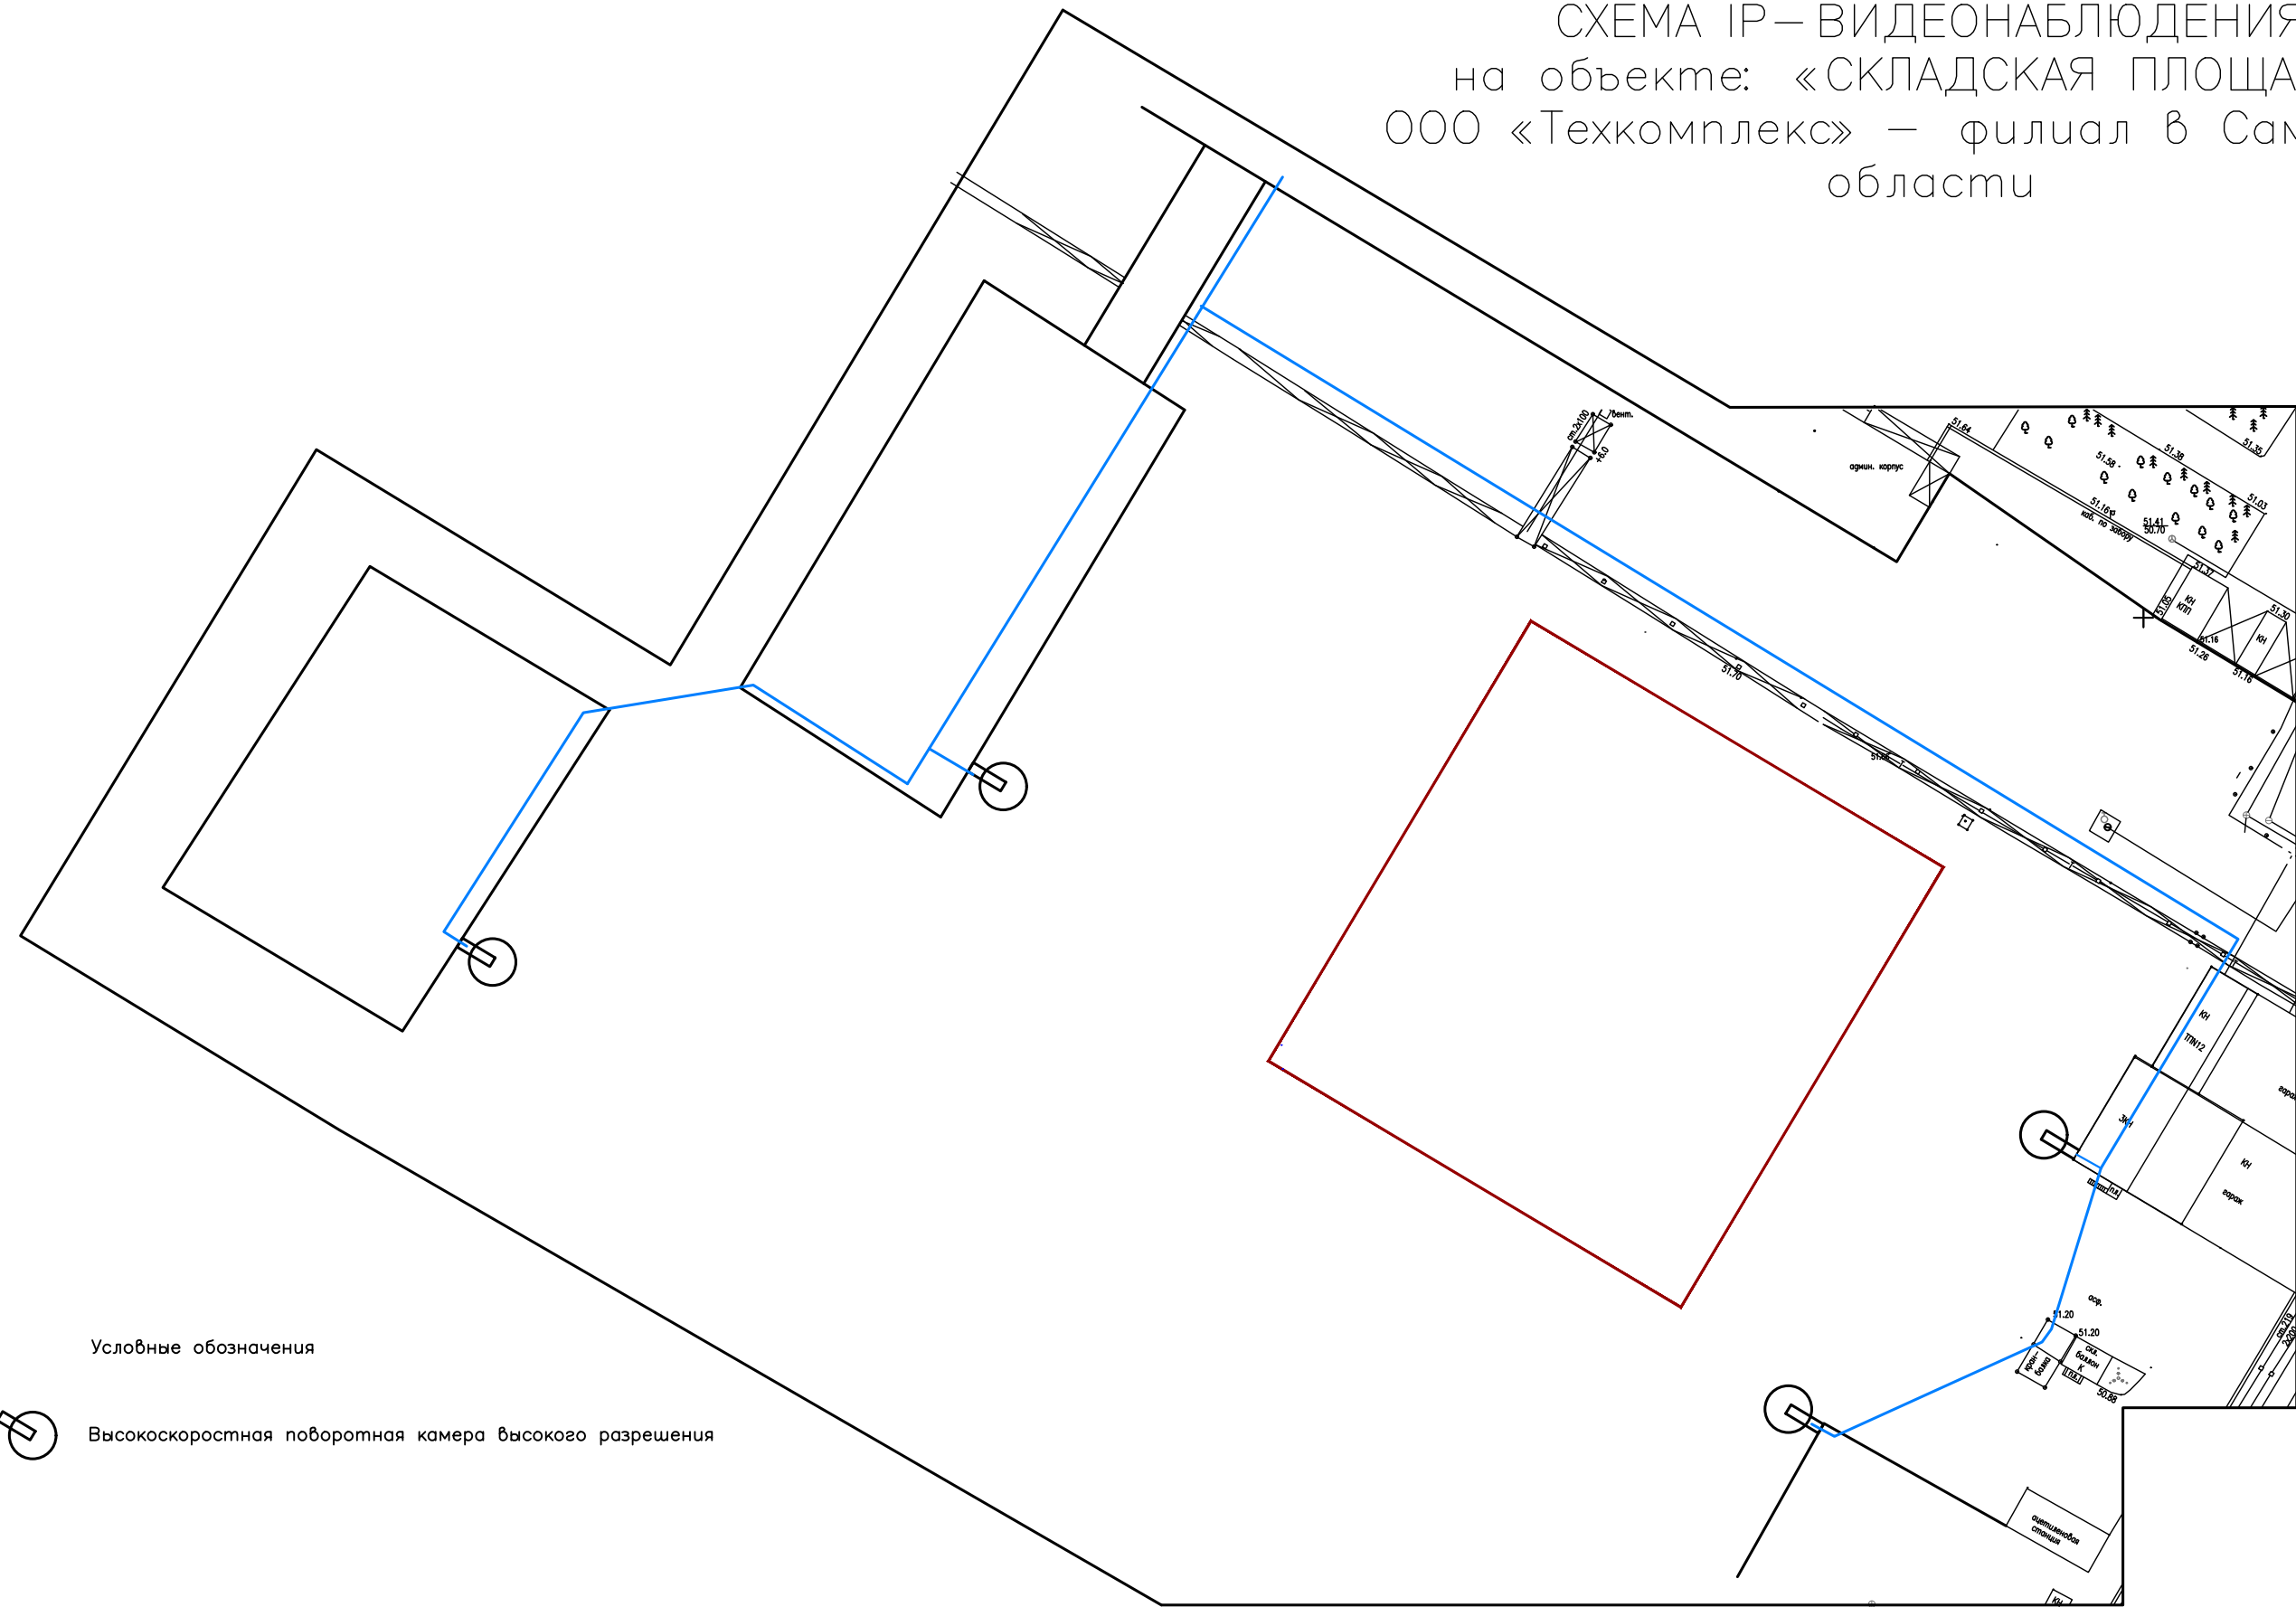

СХЕМА IP-ВИДЕОНАБЛЮДЕНИЯ  
на объекте: «СКЛАДСКАЯ ПЛОЩАДКА»  
ООО «Техкомплекс» – филиал в Самарской  
области

Условные обозначения

Высокоскоростная поворотная камера высокого разрешения