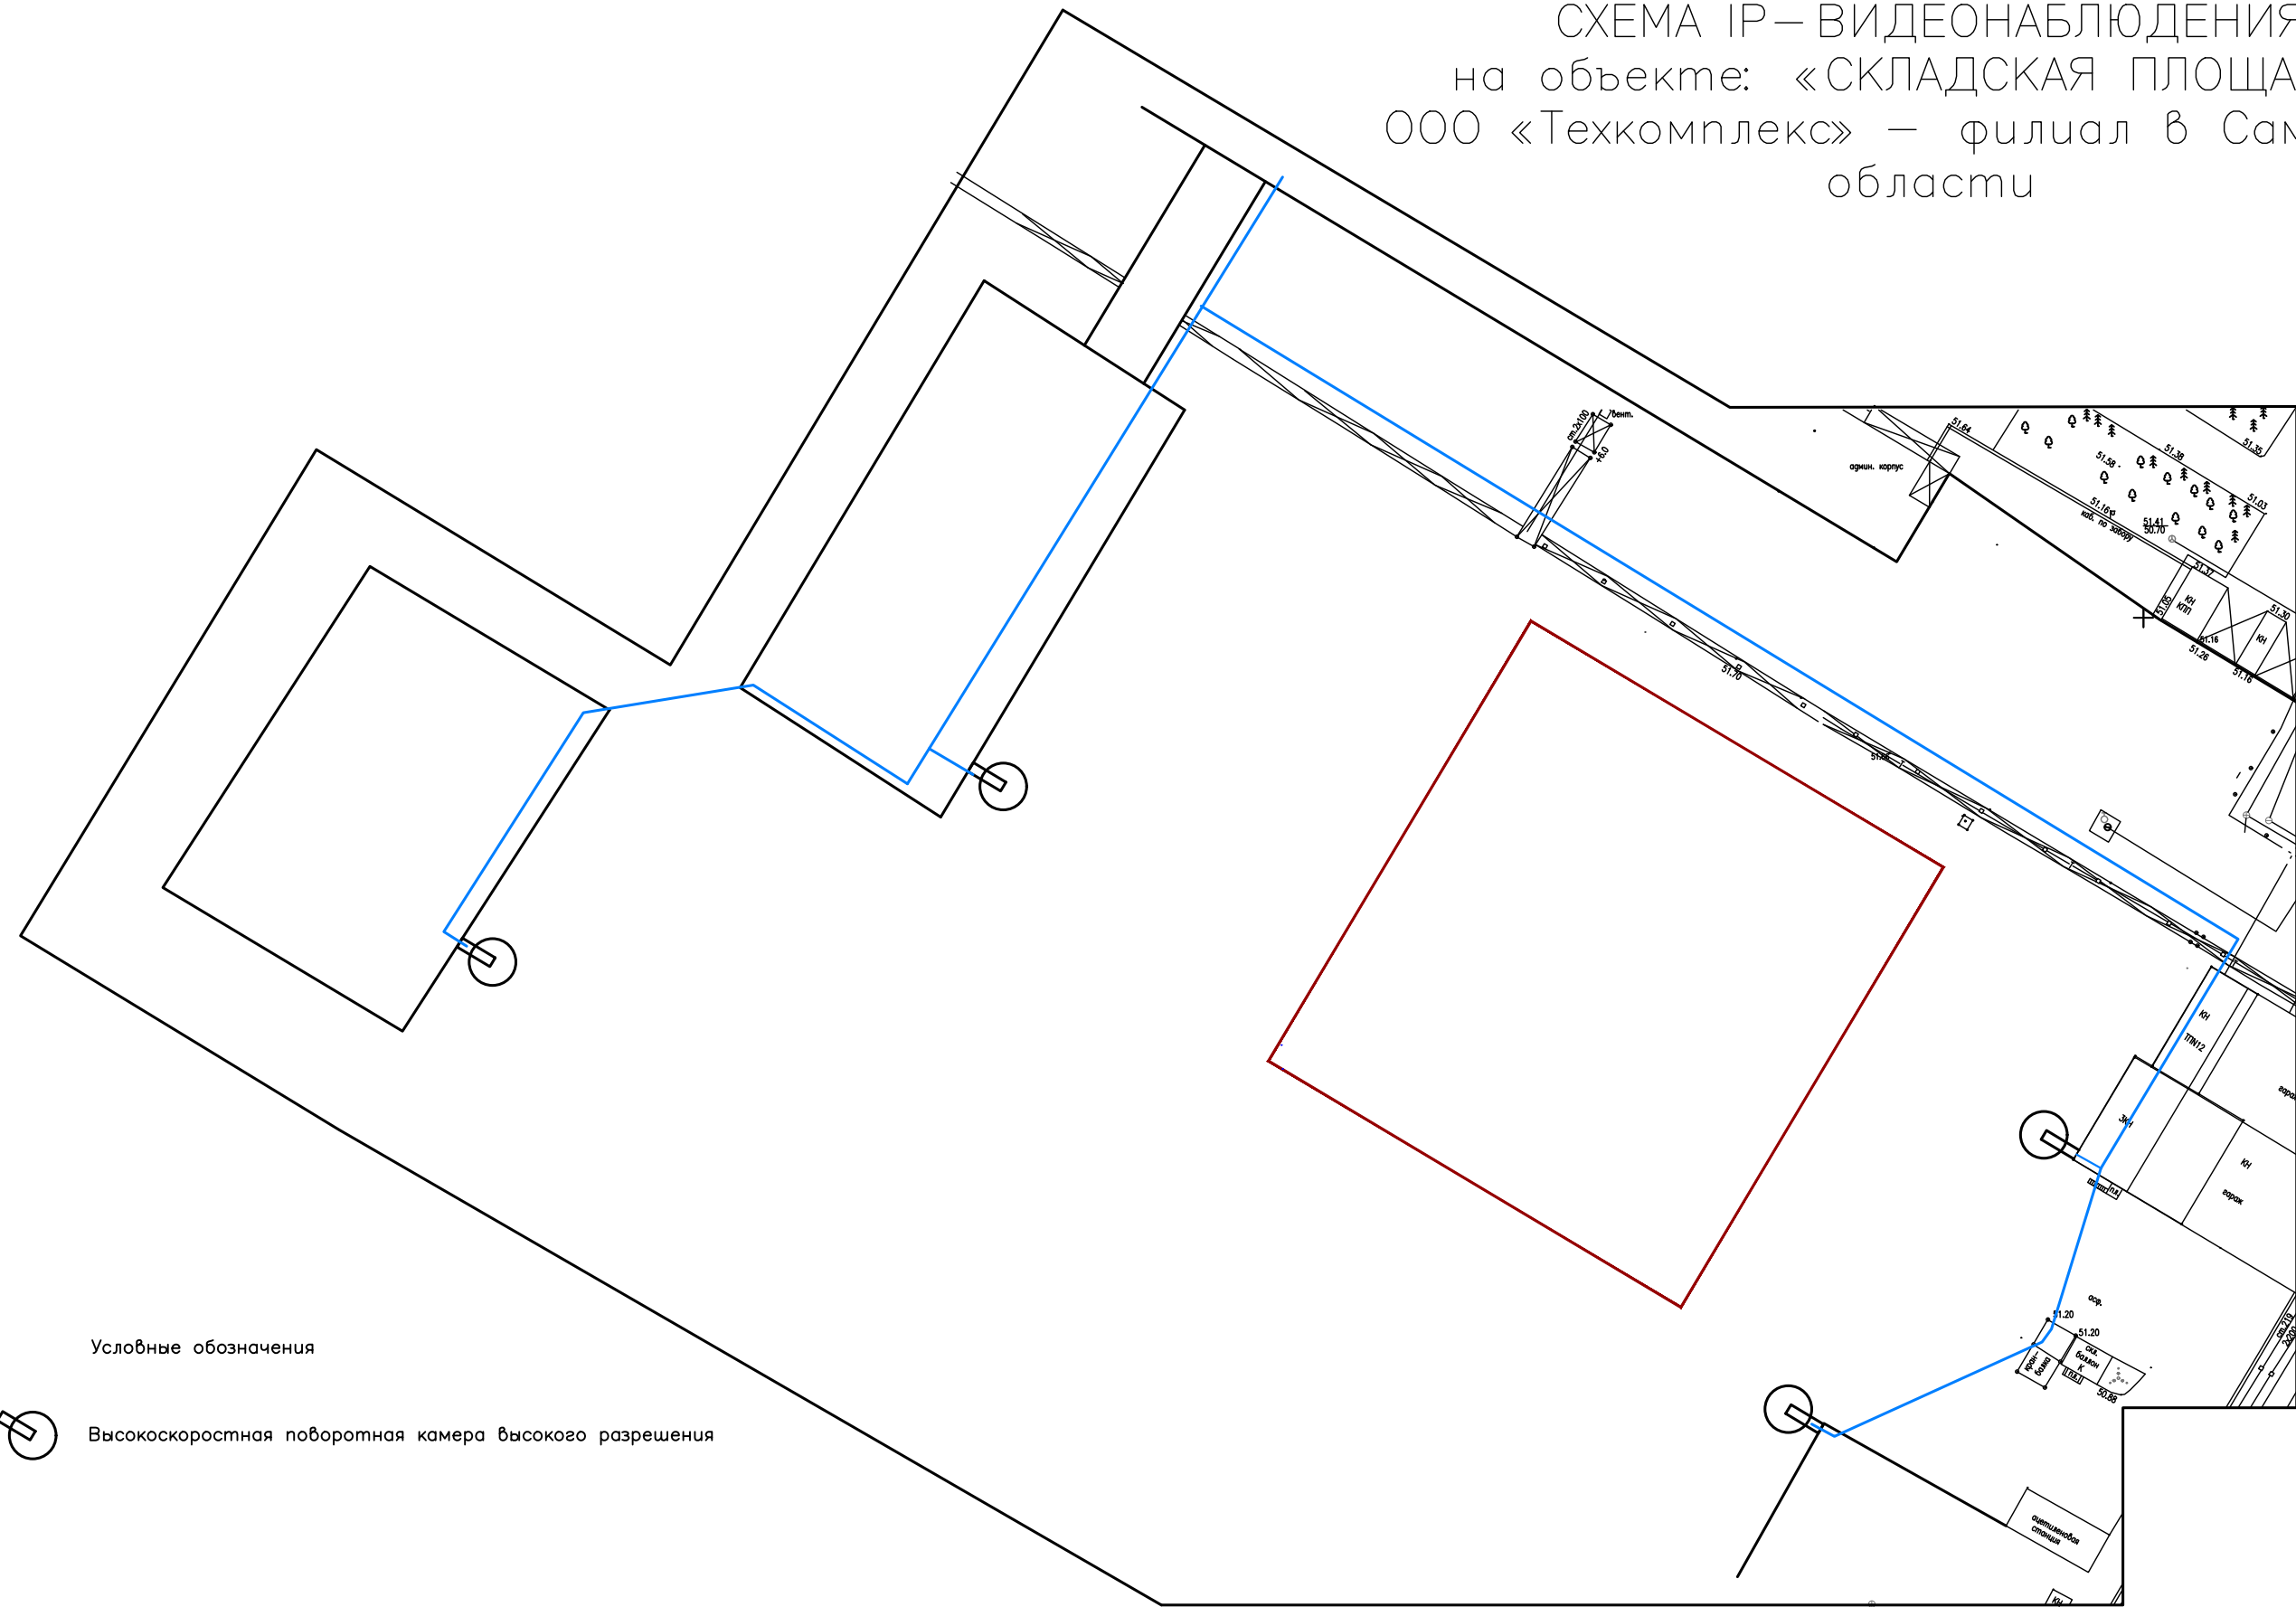

СХЕМА IP-ВИДЕОНАБЛЮДЕНИЯ
на объекте: «СКЛАДСКАЯ ПЛОЩАДКА»
ООО «Техкомплекс» – филиал в Самарской
области

Условные обозначения

Высокоскоростная поворотная камера высокого разрешения